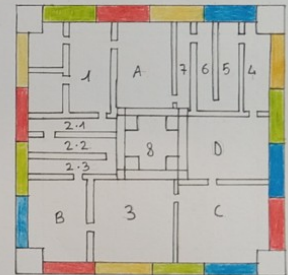

- 4 A.-L. DE LAVOISIER
- 5 J. PROUST
- 6 J. DALTON
- 7 A. AVOGADRO
- 8 PLANETARIO

- A LABORATORIO BUCHI NERI
- B LABORATORIO FORZA DI GRAVITA'
- C LABORATORIO MULTIMEDIALE E INFOR.
- D SALA ESPERIMENTI