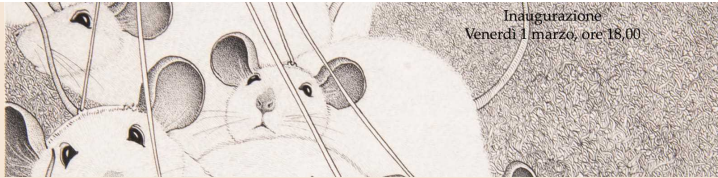

### ULTIMI TWEET

12 minuti fa

[Link al Sito Web](#)

Moria di api a Udine, il gip sequestra numerosi terreni: "Non piantate mais conciato con qualsiasi principio attivo..." <https://t.co/hXYizemJhJ>

[Reply](#) [Retweet](#) [Favorite](#)